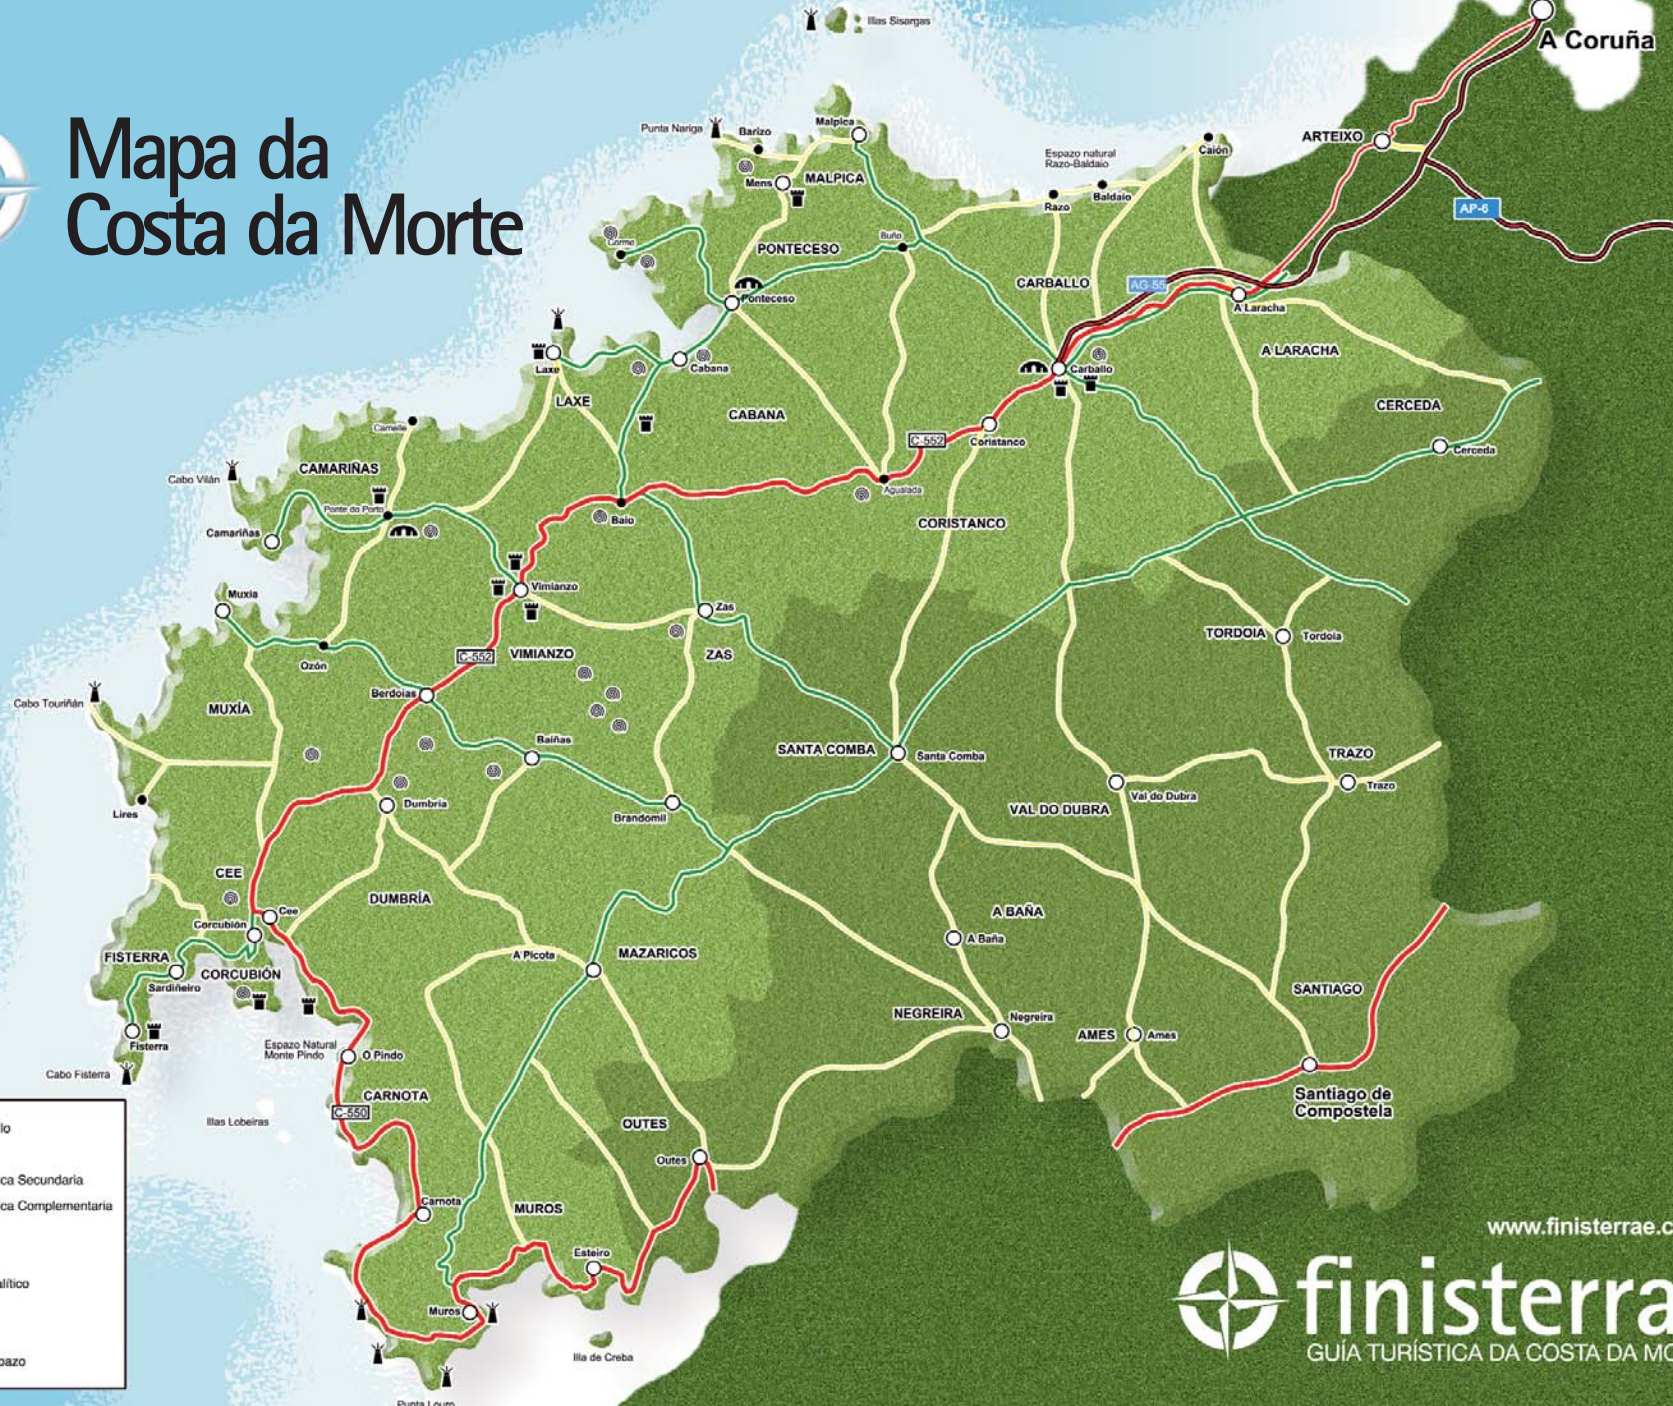

# Mapa da Costa da Morte

- Capital de Concello
- Localidade
- Estrada Autonómica Secundaria
- Estrada Autonómica Complementaria
- Estrada Nacional
- Autopista
- ⊙ Monumento megalítico
- 🗼 Faro
- 🌉 Ponte
- 🏰 Castelo, torre ou pazo